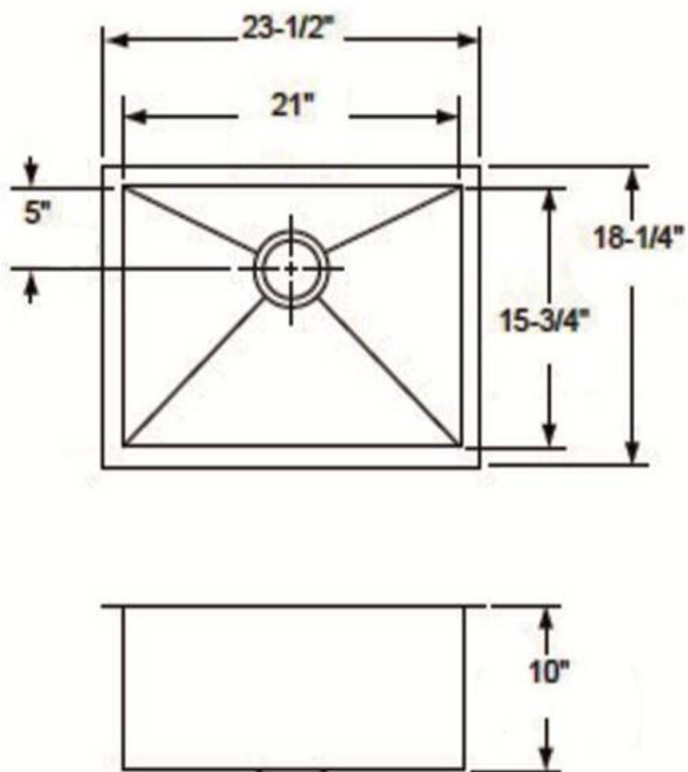

Modelo
EFU-211510

Ficha Técnica

ELKAY®

Características	Especificaciones
Acero Inoxidable	Serie 300
Acabado	Satinado
Calibre	16
Número de agujeros para llaves	No Aplica
Desagüe	Contra canasta
Diámetro del desagüe	Contra canasta 3 1/2"
Ensamble	Submontar