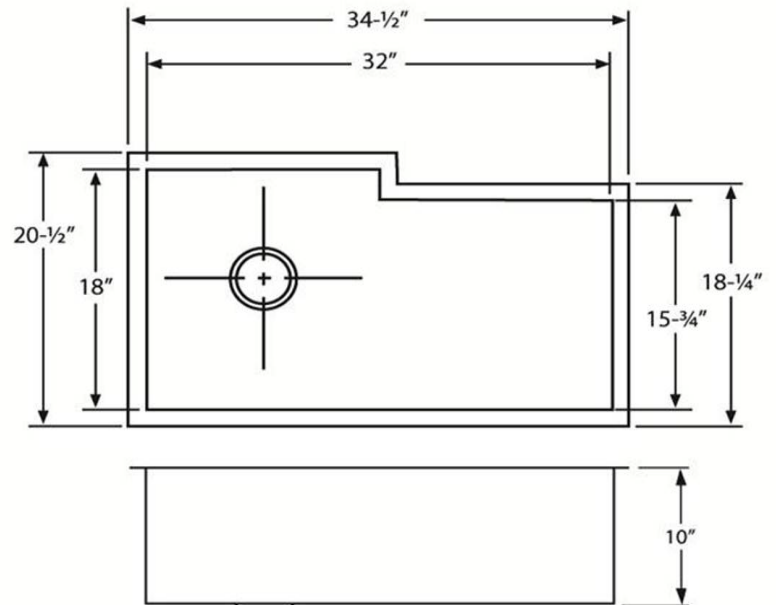

**Modelo**  
**EFUS-342110R**

**Ficha Técnica**

**ELKAY®**

<b>Características</b>	<b>Especificaciones</b>
<b>Acero Inoxidable</b>	<b>Serie 300</b>
<b>Acabado</b>	<b>Satinado</b>
<b>Calibre</b>	<b>16</b>
<b>Número de agujeros para llaves</b>	<b>No Aplica</b>
<b>Desagüe</b>	<b>Contra canasta</b>
<b>Diámetro del desagüe</b>	<b>Contra canasta 3 1/2"</b>
<b>Ensamble</b>	<b>Submontar</b>