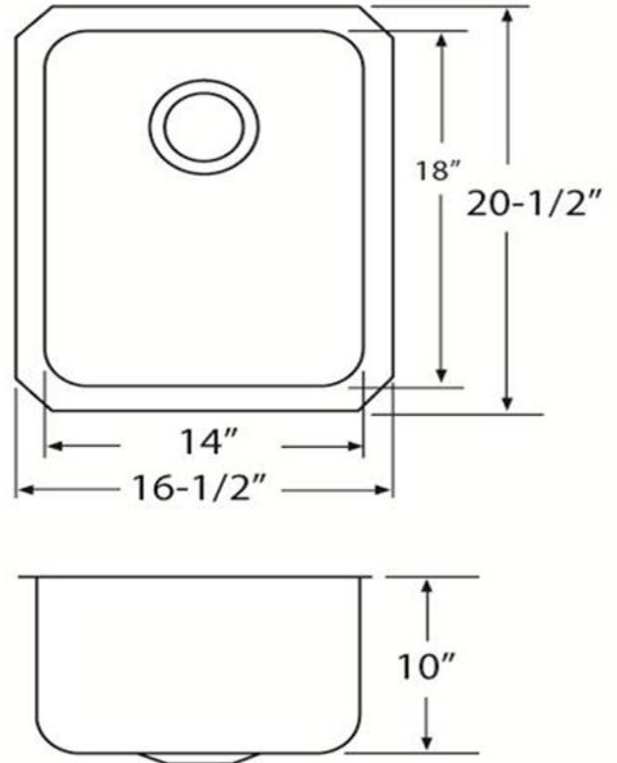

Modelo
ELUH-141810

Ficha Técnica

ELKAY®

Características	Especificaciones
Acero Inoxidable	Serie 300
Acabado	Satinado
Calibre	18
Número de agujeros para llaves	No Aplica
Desagüe	ContraCanasta
Diámetro del desagüe	ContraCanasta 3 1/2"
Ensamble	Submontar