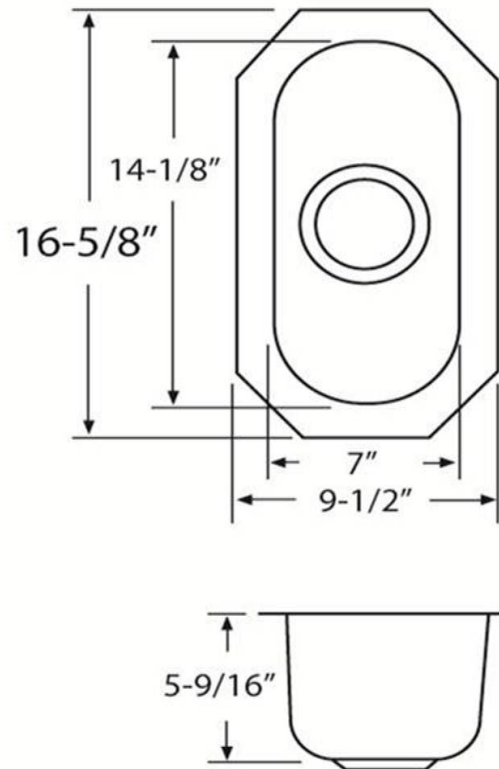

Modelo
ELUH-714

Ficha Técnica

ELKAY®

| Características | Especificaciones |
|---------------------------------------|-----------------------------|
| Acero Inoxidable | Serie 300 |
| Acabado | Satinado |
| Calibre | 18 |
| Número de agujeros para llaves | No Aplica |
| Desagüe | ContraCanasta |
| Diámetro del desagüe | ContraCanasta 3 1/2" |
| Ensamble | Submontar |