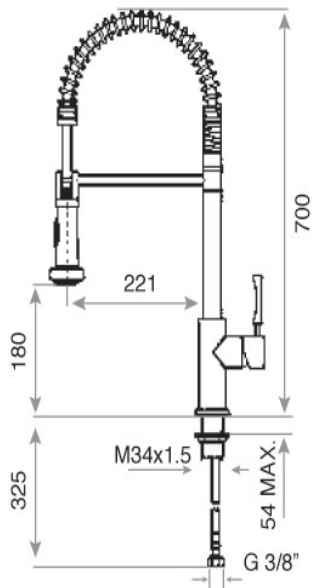

Grifería de Cocina

- Fabricado en acero inoxidable de alta calidad (AISI 304)
- Caño giratorio
- Aireador anticalcáreo integrado
- Sistema anti quemaduras
- Cartucho cerámico con regulador de caudal y de temperatura
- Muelle flexible en acero inoxidable
- Maneral extraíble con 2 funciones:
 - Chorro
 - Regadera

Diagrama de encastre

Código

EAN 13

74.939.02.10

8421152102442