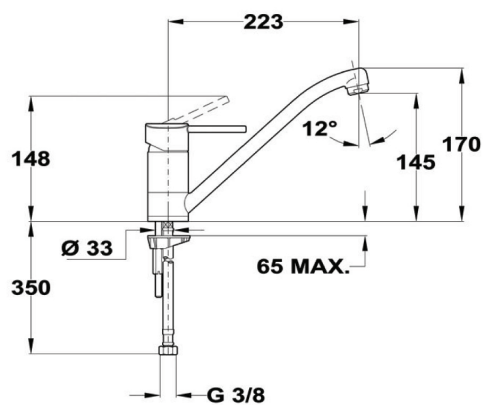

Grifería de cocina

- Acabado: Cromo
- Caño giratorio
- Aireador anticalcáreo integrado
- Tubos de alimentación flexibles de 1/2"

Diagrama de encastre

Código

23.91302.10

EAN 13

8413509200215