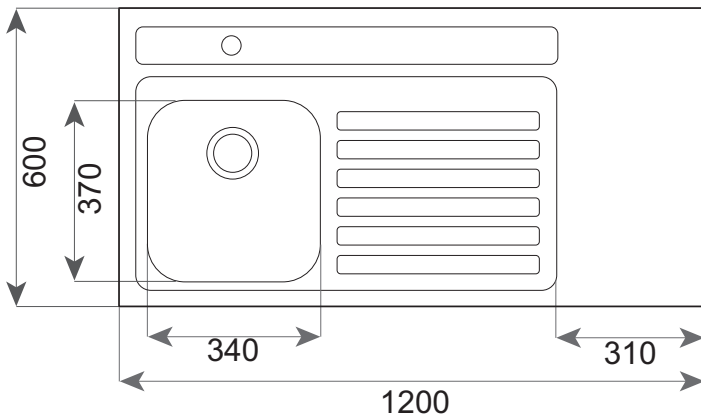

## Fregadero cubierta

- Material: Acero Inoxidable
- Acabado: Pulido
- Instalación: Sobreponer
- Medidas exteriores (L x A):  
1,200 x 600 mm.
- Medidas de la cubeta (L x A x P):  
340 x 370 x 153 mm.
- Medida de la mesa de trabajo (L):  
310 mm.
- Perforación para grifería: 1
- Versiones disponibles: Derecha o izquierda

## Diagrama de encastre