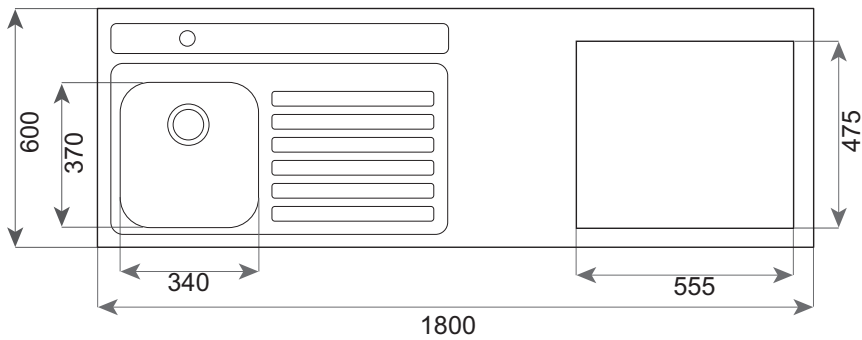

Fregadero cubierta

- Material: Acero Inoxidable
- Acabado: Pulido
- Instalación: Sobreponer
- Medidas exteriores (L x A):
1,800 x 600 mm.
- Medidas de la cubeta (L x A x P):
340 x 370 x 153 mm.
- Medidas del hueco (L x A):
555 x 475 mm.
- Perforación para grifería: 1
- Versiones disponibles: Derecha o izquierda

Diagrama de encastre

Código

EAN

10304029 Der.
10304030 Izq.

8421152117682
8421152117699