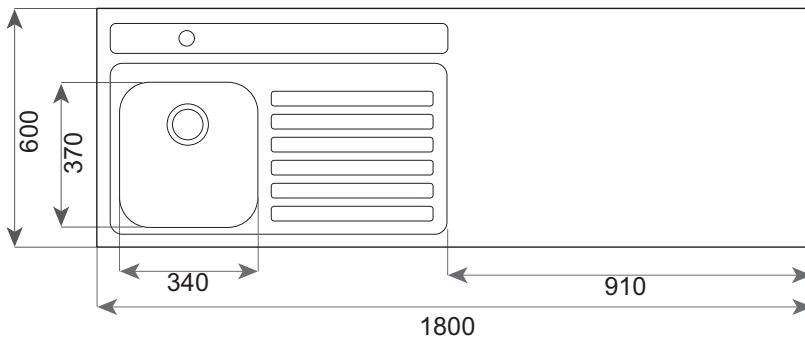

Fregadero cubierta

- Material: Acero Inoxidable
- Acabado: Pulido
- Instalación: Sobreponer
- Medidas exteriores (L x A):
1,800 x 600 mm.
- Medidas de la cubeta (L x A x P):
340 x 370 x 153 mm.
- Medida de la zona de trabajo (L):
910 mm.
- Perforación para grifería: 1
- Versiones disponibles: Derecha o izquierda

Diagrama de encastre

Código

EAN

10304031 Der.
10304032 Izq.

8421152117705
8421152117729