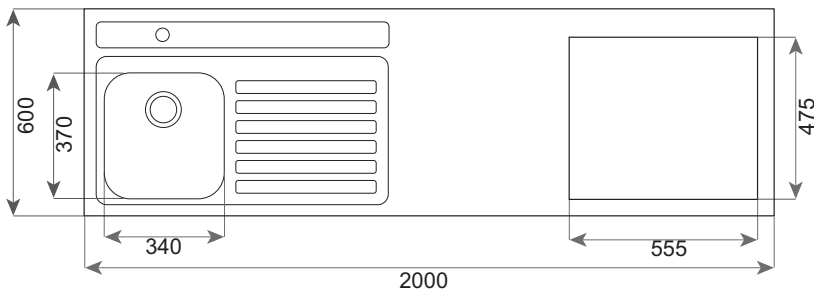

Fregadero cubierta

- Material: Acero Inoxidable
- Acabado: Pulido
- Instalación: Sobreponer
- Medidas exteriores (L x A):
2,000 x 600 mm.
- Medidas de la cubeta (L x A x P):
340 x 370 x 153 mm.
- Medidas del hueco (L x A):
555 x 475 mm.
- Perforación para grifería: 1
- Versiones disponibles: Derecha o izquierda

Diagrama de encastre

Código

EAN

10304025 Der.
10304026 Izq.

8421152117637
8421152117644