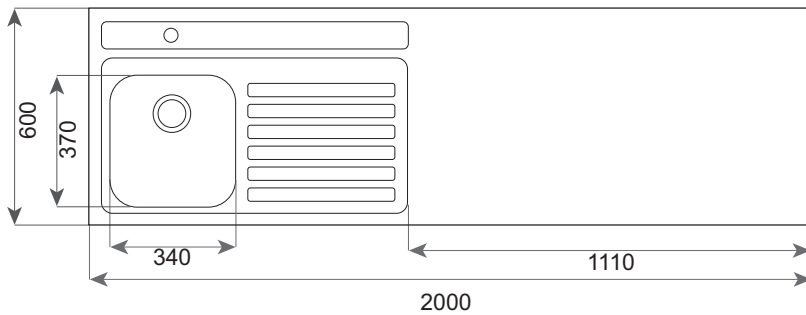

Fregadero cubierta

- Material: Acero Inoxidable
- Acabado: Pulido
- Instalación: Sobreponer
- Medidas exteriores (L x A):
2,000 x 600 mm.
- Medidas de la cubeta (L x A x P):
340 x 370 x 153 mm.
- Medida de la zona de trabajo (L):
1,110 mm.
- Perforación para grifería: 1
- Versiones disponibles: Derecha o izquierda

Diagrama de encastre

Código

EAN

10304027 Der.
10304028 Izq.

8421152117651
8421152117668