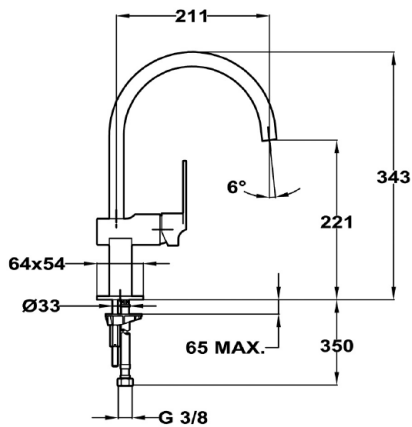

Grifería de cocina

- Acabado: Cromo
- Caño giratorio
- Aireador anticalcáreo integrado
- Cartucho cerámico con regulador de caudal y temperatura
- Tubos de alimentación flexibles de 1/2"

Diagrama de encastre