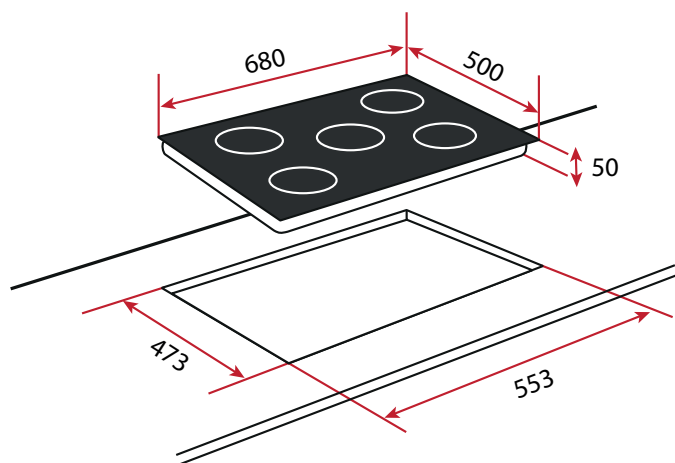

## Parrilla a gas con cristal

- Parrilla de cocción a gas
- Cristal templado
- Arañas de hierro fundido
- Mandos frontales.
- Triple flama en posición central.
- Encendido integrado individualmente en cada quemador y accionado por cada mando (127 V /60 Hz).
- Quemadores de gas:
  - 1 quemador triple flama: 3,100 W (10,578 BTU).
  - 1 quemador rápido: 2,800 W (9,554 BTU).
  - 2 quemadores semi-rápidos: 1,750 W (5,971 BTU).
  - 1 quemador auxiliar: 1,000 W (3,412 BTU).
- Seguridad por termopar integrada en cada quemador.
- Tipos de gas: LP (butano/propano) o natural.
- Potencia nominal máxima: 10,400 W (37,507 BTU).
- Medidas exteriores Alto/Ancho/Profundo: 50/680/500 mm.

## Diagrama de encastre

**Código**

40226110

**EAN 13**

8421152095621