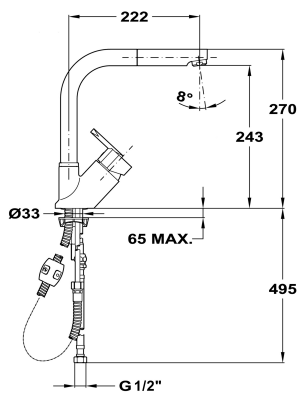

Grifería de cocina

- Acabado: Cromo
- Caño giratorio
- Maneral extraíble
- Aireador anticalcáreo integrado
- Cartucho cerámico con regulador de caudal y temperatura
- Tubos de alimentación flexibles de 1/2"

Diagrama de encastre

Código

35.9318.02

EAN 13

8421152043738