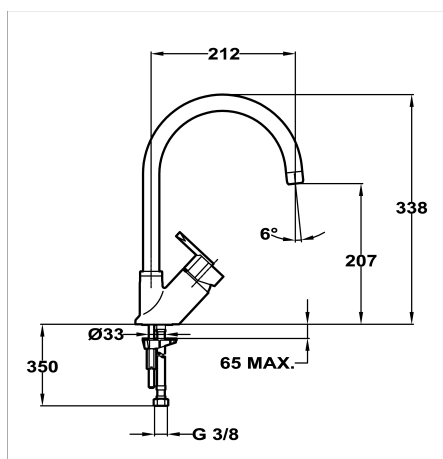

Grifería de cocina

- Acabado: Cromo
- Caño giratorio
- Aireador anticalcáreo integrado
- Cartucho cerámico con regulador de caudal y temperatura
- Tubos de alimentación flexibles de 1/2"

Diagrama de encastre