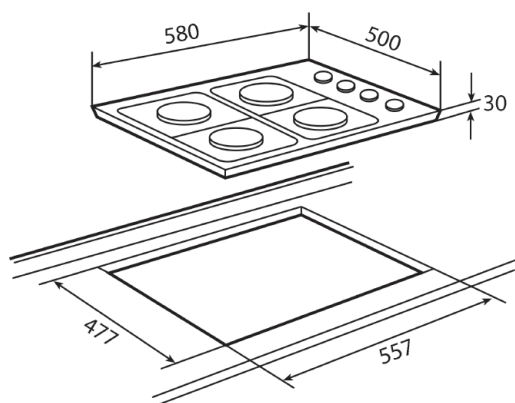

Diagrama de instalación

Código

40260600

EAN

8421152111994