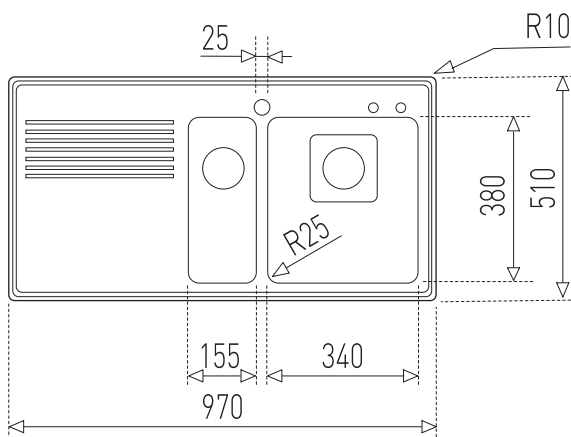

Fregadero de integración

- Material: Acero inoxidable
- Acabado: Pulido
- Instalación: Empotrar
- Medidas exteriores (L x A):
970 x 510 mm.
- Medidas de la(s) cubeta(s) (A x L x P):
340 x 380 x 160 mm.
155 x 380 x 120 mm.
- Accesorios de fijación
- Opcional:
Versión derecha o izquierda

Accesorios incluidos

- Contracanas 3 ½" con rebosadero
- Desagüe automático
- Dispensador de jabon
- Rejilla
- Colador negro
- Tabla de cristal para corte

Diagrama de instalación

Código

40180541 (Der.)
40180540 (Izq.)