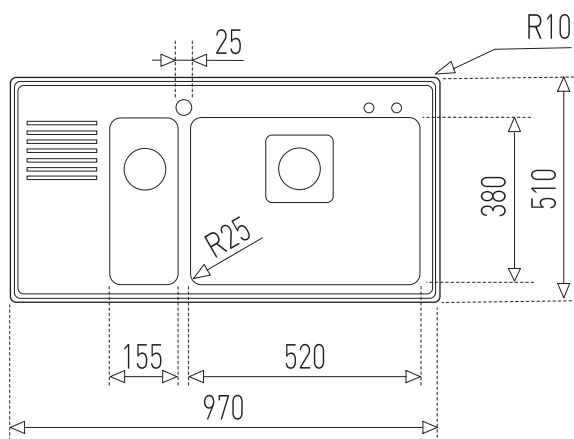

## Fregadero de integración

- Material: Acero inoxidable
- Acabado: Pulido
- Instalación: Empotrar
- Medidas exteriores (L x A):  
970 x 510 mm.
- Medidas de la(s) cubeta(s) (A x L x P):  
520 x 380 x 180 mm.  
155 x 380 x 120 mm.
- Accesorios de fijación
- Opcional:  
Versión derecha o izquierda

## Accesorios incluidos

- Contracanas 3 ½" con rebosadero
- Desagüe automático
- Dispensador de jabon
- Rejilla
- Colador negro
- Tabla de cristal para corte

## Diagrama de instalación