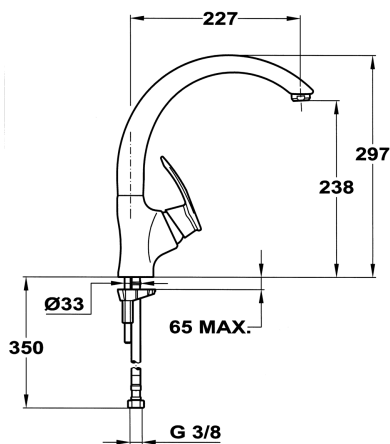

## Grifería de cocina

- Acabado: Cromo
- Caño giratorio
- Aireador anticalcáreo integrado
- Cartucho cerámico con regulador de caudal y temperatura
- Tubos de alimentación flexibles de 1/2"

## Diagrama de encastre

**Código**

97.9115.02

**EAN 13**

8413509176015