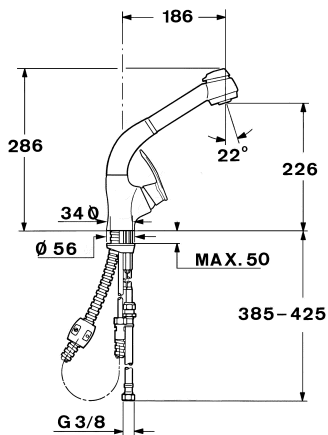

Grifería de cocina

- Acabado: Cromo
- Caño giratorio
- Maneral extraíble
- 2 tipos de chorro
- Aireador anticalcáreo integrado
- Cartucho cerámico con regulador de caudal y temperatura
- Tubos de alimentación flexibles de 1/2"

Diagrama de encastre

Código

97.9318.02

EAN 13

8413509179870