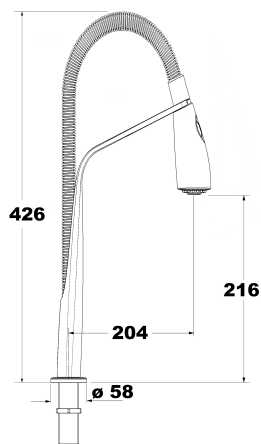

## Grifería de cocina

- Monomando de cocina electrónico.
- Acabado: Cromo
- Botones retroiluminados.
- Luz indicadora de temperatura.
- Batería de emergencia en caso de corte del suministro eléctrico.
- Caja de control electrónico sellada y resistente al agua.
- Tubos de alimentación flexibles de 1/2"

## Diagrama de encastre

Código

75.902.04.10

EAN 13

8421152103302