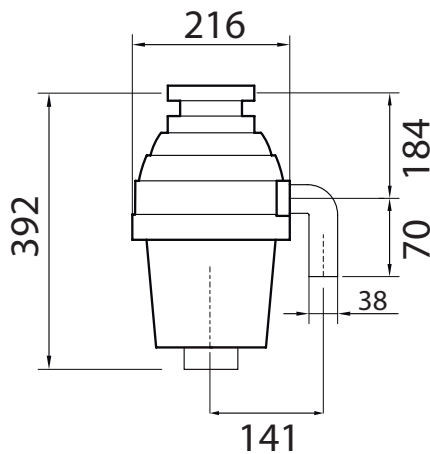

Triturador de Alimentos

- Triturador para instalación debajo de fregadero
- Diseño compacto
- Motor magnético de alta velocidad: 3/4 HP
- Cámara de trituración en acero inoxidable resistente a la corrosión
- Capacidad de la cámara de trituración: 1,100 ml.
- Entrada opcional para conexión de salida de lavavajillas
- Sistema de fácil montaje
- Interruptor de seguridad contra sobrecarga
- Ruido sin carga: 63 dB(A)
- Energía eléctrica: 120 V 60 Hz
- Accesorios incluidos:
 - Interruptor neumático
 - Tapa antisalpicaduras
 - Codo para salida a drenaje

Diagrama de instalación

Código

40197320

EAN

8421152115114