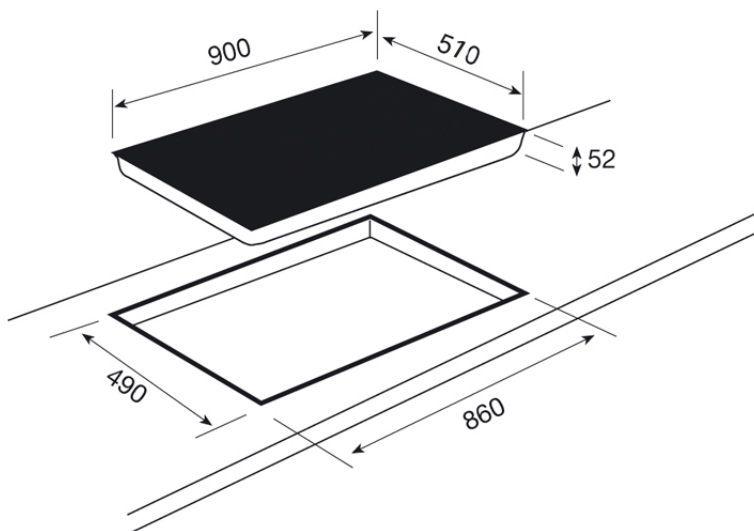

Parrilla vitrocerámica

- Cristal biselado
- Touch Control con sensores acústicos y bloqueo de seguridad
- Función STOP & GO
- Programador del tiempo de cocción hasta 99 minutos con alarma acústica, posibilidad de todas las placas a la vez
- Función Power Plus
- 5 Zonas de cocción:
 - Una placa High Ligh Ø 145 mm
 - Una placa High Ligh Ø 160 mm
 - Una placa High Ligh Ø 180 mm
 - Una placa doble circuito High Ligh Ø 120/180 mm
 - Una placa gigante tripe circuito High Ligh Ø 145/210/270 mm
- Potencia nominal máxima: 8,900 W
- Indicadores de calor residual
- Energía eléctrica: 220 V / 60 Hz

Diagrama de encastre

Código

10210002

EAN 13

8421152086308