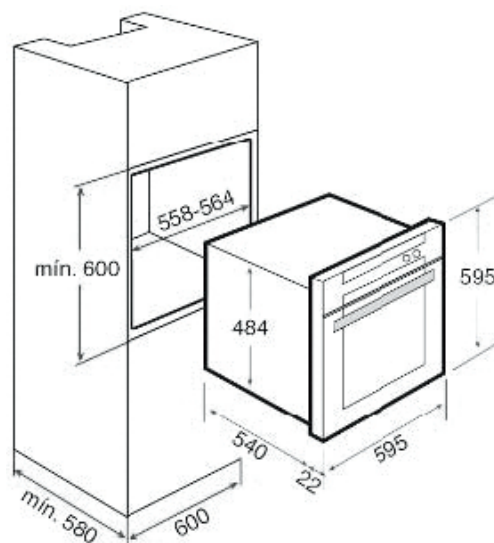

## Modelo: **HE 735**

Ref. 41523010

### Características:

- Horno eléctrico multifunción
- 9 funciones de cocinado
- Frente de acero inoxidable con tratamiento antihuella
- Clase energética: A
- Parrilla cromada telescópica
- Capacidad: 56 litros (2.0 p3)
- Perillas ocultables de funciones y temperatura
- Grill doble abatible
- Bandejas profunda y pastelera con esmalte Crystal Clean®
- Guías cromadas con cinco alturas de cocinado
- Ventilación forzada con cámara de mezclas MCS®
- Display digital con programador de inicio y fin de cocción
- Esmalte Crystal Clean clase AA
- Potencia nominal máxima: 2,693 W
- Energía eléctrica: 220 V /60 Hz
- Medidas exteriores Alto/Ancho/Profundo: 595/595/562 mm.