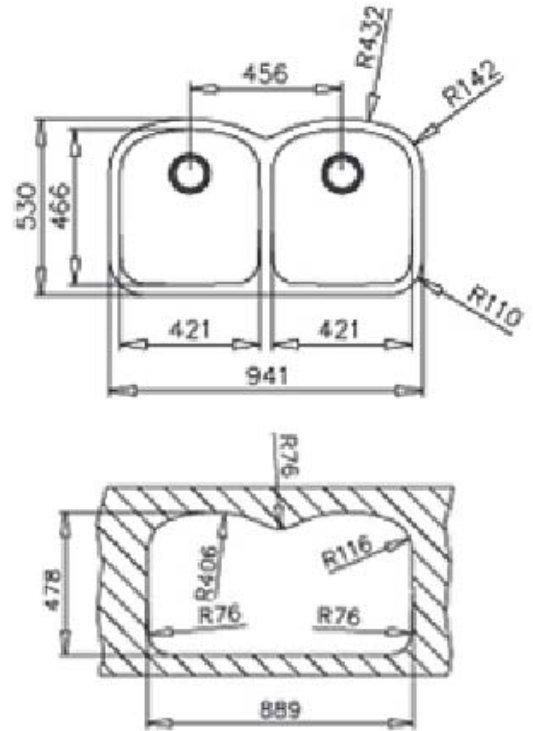

Modelo: BE 2B D 940 (TU 37.20)

Fregadero Submontar :

- Fregadero de dos cubetas
- Acero inoxidable 18/10
- Dimensiones exteriores (ancho x alto), 941 x 530 mm.
- Cubetas (ancho x alto x profundo), 421 x 466 x 250 mm.
- Instalación: submontar
- Válvula canasta 3 ½"