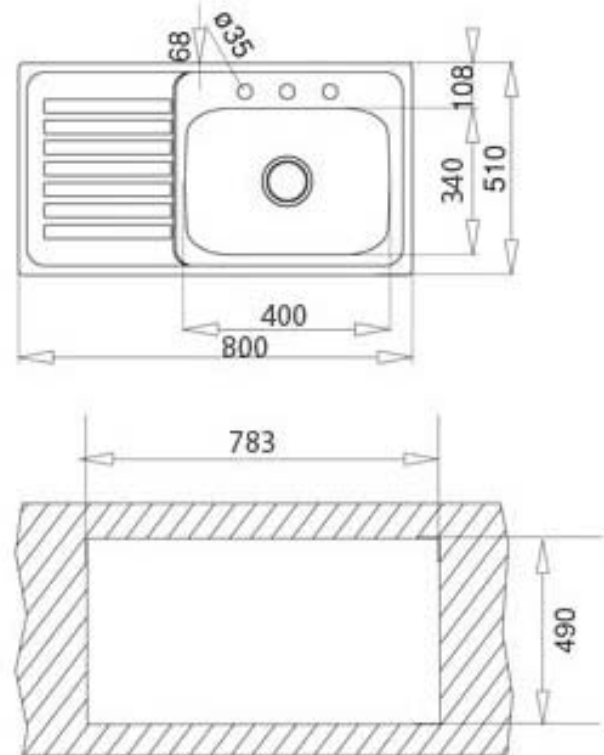

Modelo: 800.510 1C 1E

Fregadero Empotrable

- Material : Acero inoxidable 18/10.
- Medidas (mm): Exteriores (largo x ancho), 510 x 800
- Cubeta (largo x ancho x profundo), 340 x 400 x 150
- Instalación: Empotrar.
- Desagüe 3 ½
- Opciones:
 - Versión izquierda o derecha.
 - 1 ó 3 agujeros para grifería.
 - ContraCANASTA 3 ½ (TEKA o TKE) No incluida.