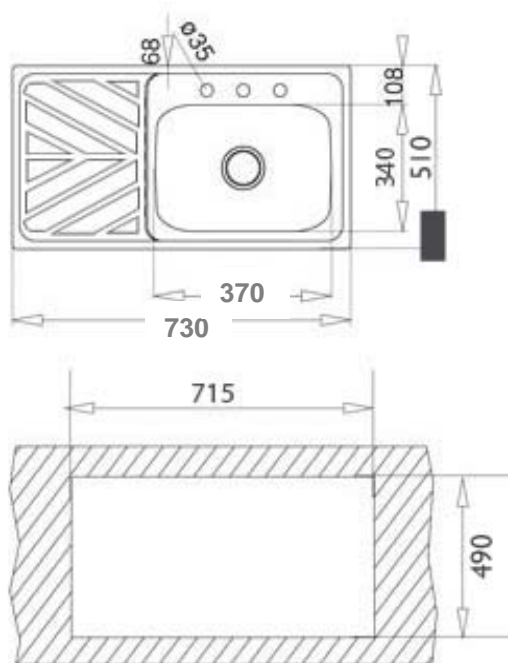

Modelo: 730.510 1C 1E TKE

Fregadero Empotrable:

- Material : Acero inoxidable 18/10.
- Medidas (mm): Exteriores (largo x ancho), 510 X 730
- Cubeta (largo x ancho x profundo), 340 x 370 x145.
- Instalación : Empotrar.
- 3 agujeros para grifería.
- Desagüe 3 ½.
- Opciones : Versión izquierda o derecha.
- Contra canasta 3 ½ (TEKA o TKE) No incluida.