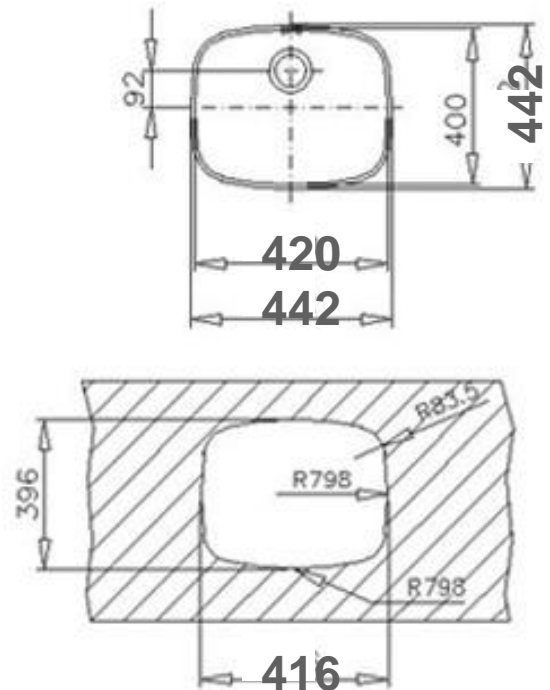

## Modelo: BE 42.40

### Fregadero Submontar :

- Material : Acero inoxidable 18/10
- Medidas (mm):Exteriores (largo x ancho), 442 x 422
- Cubeta (largo x ancho x profundo), 420 x 400 x 155
- Instalación : Submontar.
- Válvula canasta 3 ½. No incluida.