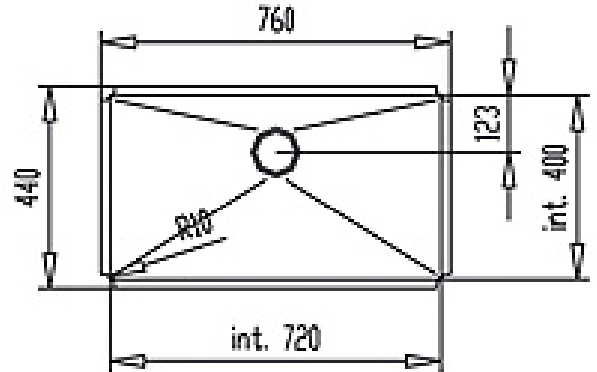

Fregaderos.

Modelo: BE Línea R10 72.40

Fregadero de una cubeta
Acero inoxidable 18/10
Radio de cubeta R10 para facilitar
limpieza
Válvula canasta 3 1/2"
Accesorios fijación
Chapa de gran espesor
Profundidad de cubeta 184 mm.