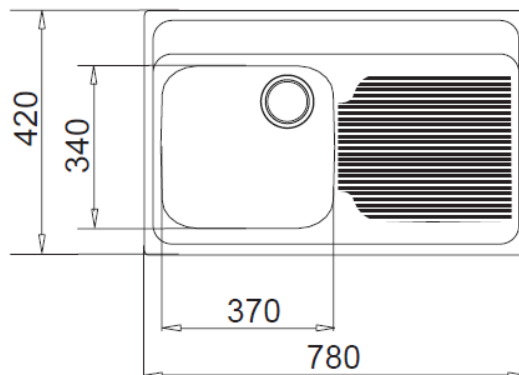

Modelo: 78.42 1C 1E

Fregadero Sobreponer :

- Material : Acero inoxidable 18/10
 - Medidas (mm): Exteriores (largo x ancho), 420 x 780
 - Cubeta (largo x ancho x profundo), 340 x 370 x 145.
 - Cantos de 20.
 - Instalación: Sobreponer. Taladros a la pared.
- Opciones: Versión izquierda o derecha.
- 1 ó 2 agujeros para grifería.
 - Desagüe 3 ½ o 1 ½. Contracanal 3 ½ (TEKA o TKE) No incluida.