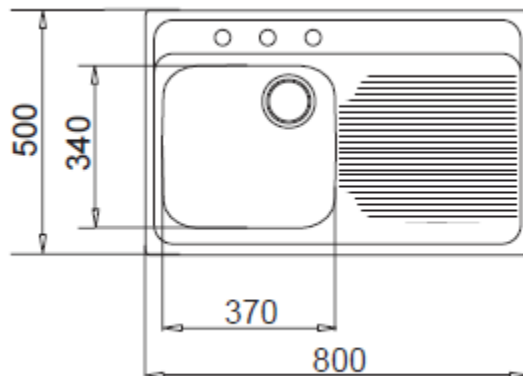

## Modelo: 80.50 1C 1E

### Fregadero Sobreponer :

- Material : Acero inoxidable 18/10
- Medidas (mm): Exteriores (largo x ancho), 800 x 500.
- Cubeta (largo x ancho x profundo), 370 x 340 x 145.
- Cantos de 20.
- Instalación: Sobreponer.
- Opciones : Versión izquierda o derecha.
- 1, 2 ó 3 agujeros para grifería.
- Desagüe 3 ½ o 1 ½. Contracanal 3 ½ (TEKA o TKE). No incluida.