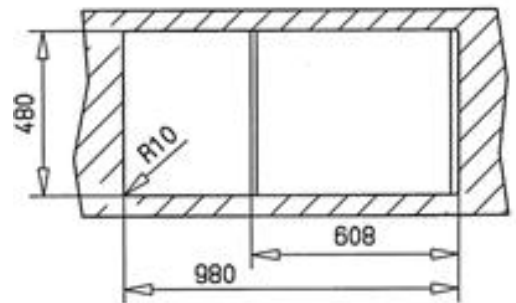

### Fregadero Empotrable

- Material:Acero inoxidable 18/10
- Medidas (mm):Exteriores (largo x ancho); 500 x 1.000
  - Cubeta principal (largo x ancho x profundo); 420 x 340 x 162
  - Cubeta auxiliar (largo x ancho x profundo); 280x185 x 133
- Reversible.
- Accesorios incluidos: Válvulas canasta 3 ½.