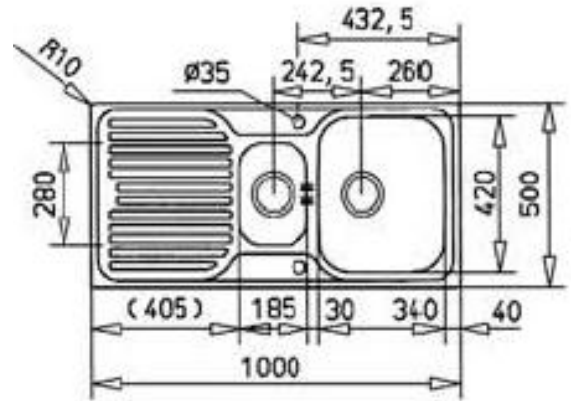

### Fregadero Empotrable

- Material:Acero inoxidable 18/10
- Medidas (mm):Exteriores (largo x ancho); 500 x 1.000
  - Cubeta principal (largo x ancho x profundo); 420 x 340 x 162
  - Cubeta auxiliar (largo x ancho x profundo); 280x185 x 133
- Reversible.
- Accesorios incluidos: Válvulas canasta 3 ½.