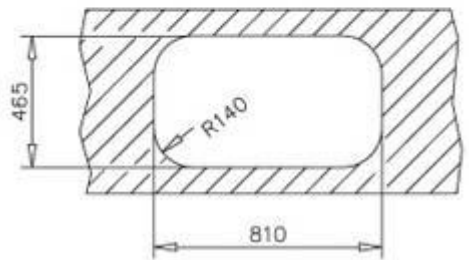

### Modelo: Stylo 2C

- Material:  
Acero inoxidable
- Medidas (mm):  
Exteriores (largo x ancho), 485 x 828  
Cubeta (largo x ancho x profundo), 417 x 360 x 170
- Instalación:  
Empotrar  
Longitud mínima mueble: 60 cm  
Reversible
- Espumado automático *Termolén*
- Accesorios incluidos:  
Contra canasta 3½