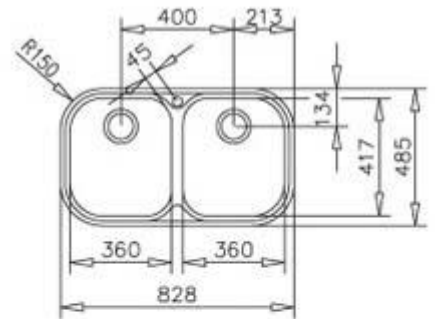

### Modelo: Stylo 2C

- Material:  
Acero inoxidable
- Medidas (mm):  
Exteriores (largo x ancho), 485 x 828  
Cubeta (largo x ancho x profundo), 417 x 360 x 170
- Instalación:  
Empotrar  
Longitud mínima mueble: 60 cm  
Reversible
- Espumado automático *Termolén*
- Accesorios incluidos:  
Contra canasta 3½