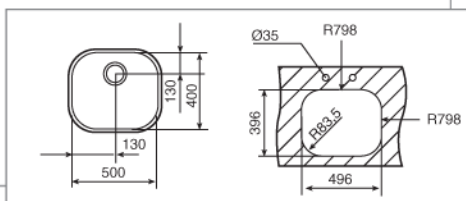

f

fregaderos

Modelo BE - 50.40

- Fregadero una cubeta
- Acero inoxidable 18/10
- Válvula canasta 3 1/2"
- Accesorios fijación
- Profundidad de la cubeta 155 mm
- Mueble de 60 cm

Color

Ref.

Inox

10125001