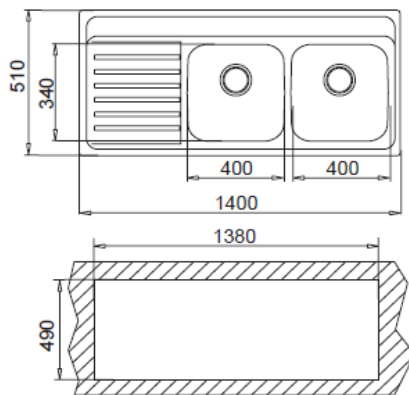

Modelo 1400.510 2C 1E

Fregadero Empotrable :

- Material : Acero inoxidable 18/10
- Medidas (mm): Exteriores (largo x ancho), 510 x 1400
- Profundidad de cubeta, 160 mm.
- Instalación :Empotrar.
- Opciones: 1 ó 3 agujeros para grifería.
- Contra canasta 3 ½ .No incluida.