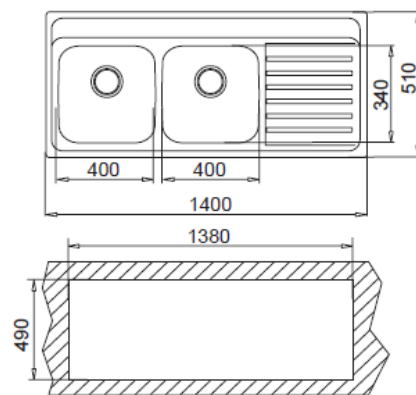

Modelo 1400.510 2C 1E

Fregadero Empotrable :

- Material : Acero inoxidable 18/10
- Medidas (mm): Exteriores (largo x ancho), 510 x 1400
- Profundidad de cubeta, 160 mm.
- Instalación :Empotrar.
- Opciones: 1 ó 3 agujeros para grifería.
- Contra canasta 3 ½ .No incluida.