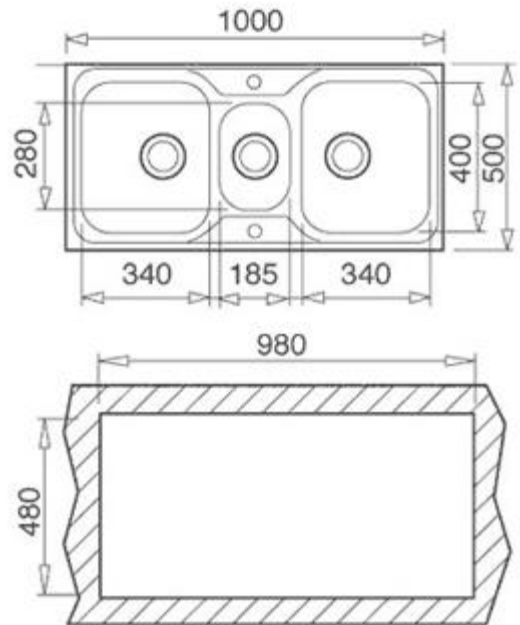

Modelo: Classic 2½ C

Fregadero Empotrable

- Material: Acero inoxidable 18/10
- Instalación :Empotrar.;
- Longitud mínima mueble para empotrar: 100 cm.;
- Reversible.

Accesorios incluidos: Válvulas canasta 3 ½.

- Medidas (mm):Exteriores (largo x ancho); 500 x 1.000
 - Cubetas principales (largo x ancho x profundo); 400 x 340 x 190
 - Cubeta auxiliar (largo x ancho x profundo); 280 x 185 x 135