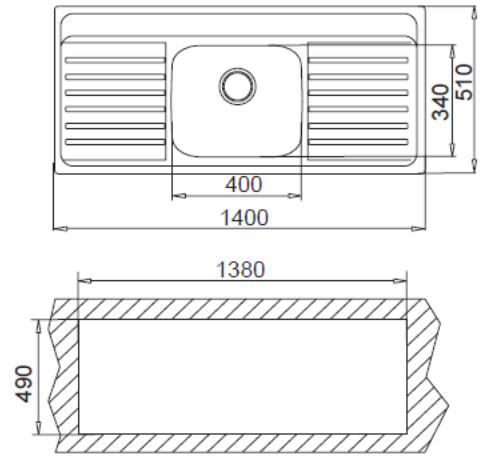

Modelo: 1400.510 1C 2E

Fregadero Empotrable:

- Material : Acero inoxidable 18/10
- Medidas (mm): Exteriores (largo x ancho), 510 x 1400
- Profundidad de cubeta, 160 mm.
- Instalación : Empotrar.
- Opciones: 1 ó 3 agujeros para grifería.
- Contra canasta 3 ½ .No incluida.