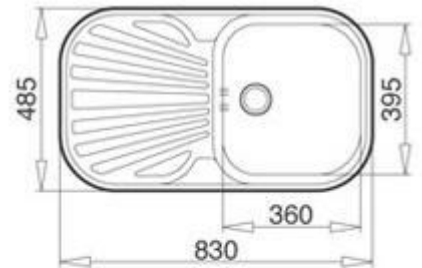

Modelo: Stylo 1C 1E

- Material:
Acero inoxidable
- Medidas (mm):
Exteriores (largo x ancho), 485 x 830
Cubeta (largo x ancho x profundo), 395 x 360 x 145
- Instalación:
Empotrar
Longitud mínima mueble: 60 cm
Reversible
- Espumado automático *Termolén*
- Accesorios incluidos:
Contra canasta 3½