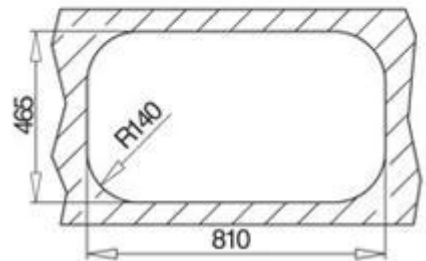

Modelo: Stylo 1C 1E

- Material:
Acero inoxidable
- Medidas (mm):
Exteriores (largo x ancho), 485 x 830
Cubeta (largo x ancho x profundo), 395 x 360 x 145
- Instalación:
Empotrar
Longitud mínima mueble: 60 cm
Reversible
- Espumado automático *Termolén*
- Accesorios incluidos:
Contra canasta 3½