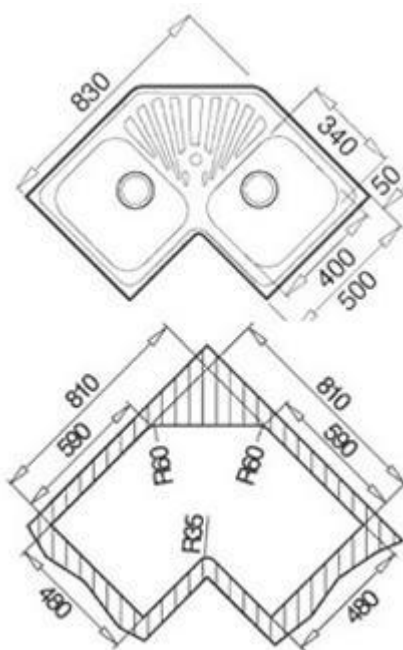

Modelo: Angular

- Material:
Acero inoxidable
- Medidas (mm):
Exteriores (largo x ancho), 830 x 830
Cubeta (largo x ancho x profundo), 340 x 400 x 187
- Instalación:
Empotrar
Longitud mínima mueble: 60 cm
- Espumado automático *Termolén*
- Accesorios incluidos:
Contraacnasta 3½