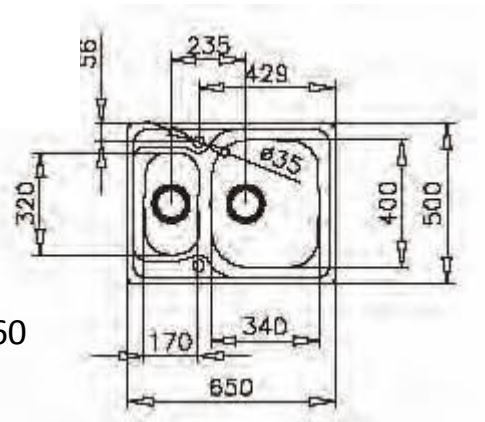

Modelo: UNIVERSO 1 ½C

- Material:

Acero inoxidable

- Medidas (mm):

Exteriores (largo x ancho), 650 x 500

Cubeta (largo x ancho x profundo), 340 x 400 x 160

Cubeta auxiliar (largo x ancho x profundo), 170 x 320 x 95

- Instalación:

Empotrar

Longitud mínima mueble: 60 cm

Reversible

- Accesorios incluidos:

Contra canastas 3½