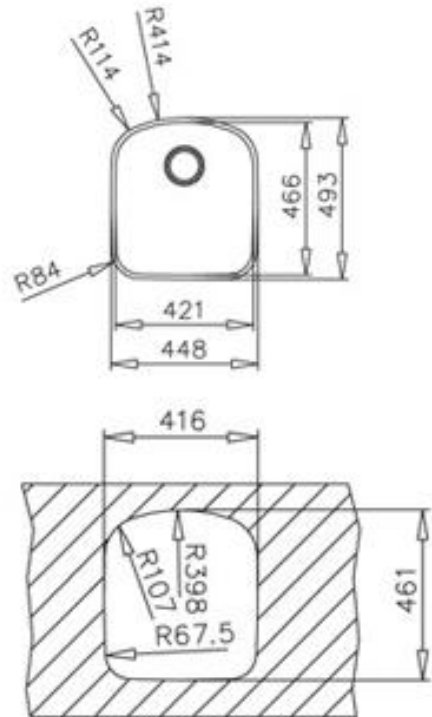

Modelo: BE 42.46 D (TU 19.20 D)

Fregadero Submontar :

- Acero Inoxidable
- Medidas exteriores en mm: (ancho x alto), 448 x 493,
- Cubeta (ancho x alto x prof.), 421 x 466 x 250 mm.
- Instalación: submontar
- Accesorios: Válvula 3 ½