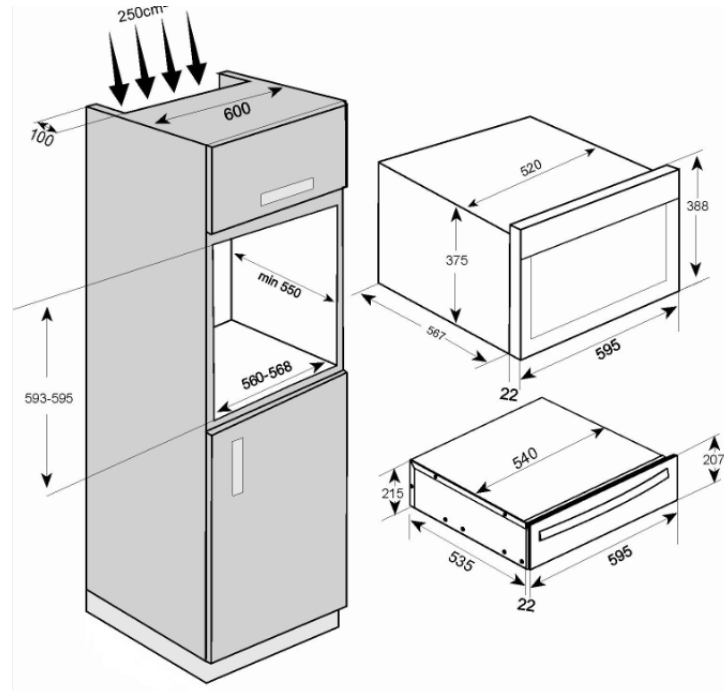

## Modelo CP – 21 INOX

- Cajón calienta platos telescópico
- Acero inoxidable antihuella.
- Mantel antiderrapante
- Piloto indicativo de funcionamiento
- Regulador de temperatura de 30° C a 70° C.
- Potencia Nominal máxima : 400 W
- Altura interior útil (aprox) 17 cm
- Energía Eléctrica: 220V/60Hz

•Capacidad:

- 8 servicios

•Capacidad:

- 8 platos (24 cm)
- 8 tazones (10 cm)
- 1 plato (17 cm)
- 1 plato (19 cm)
- 2 platos (32 cm)

Ó

30 platos (28 cm) o 120 tazas de café o 60 tazas grandes

**Dimensiones externas (Alto x Ancho x Profundo):**

215 x 595 x 557 mm

**Dimensiones internas (Alto x Ancho x Profundo):**

170 x 455 x 500 mm

**Dimensiones de nicho de empotre (Alto x Ancho x Profundo):**

593-595 x 560-568 x 550 mm